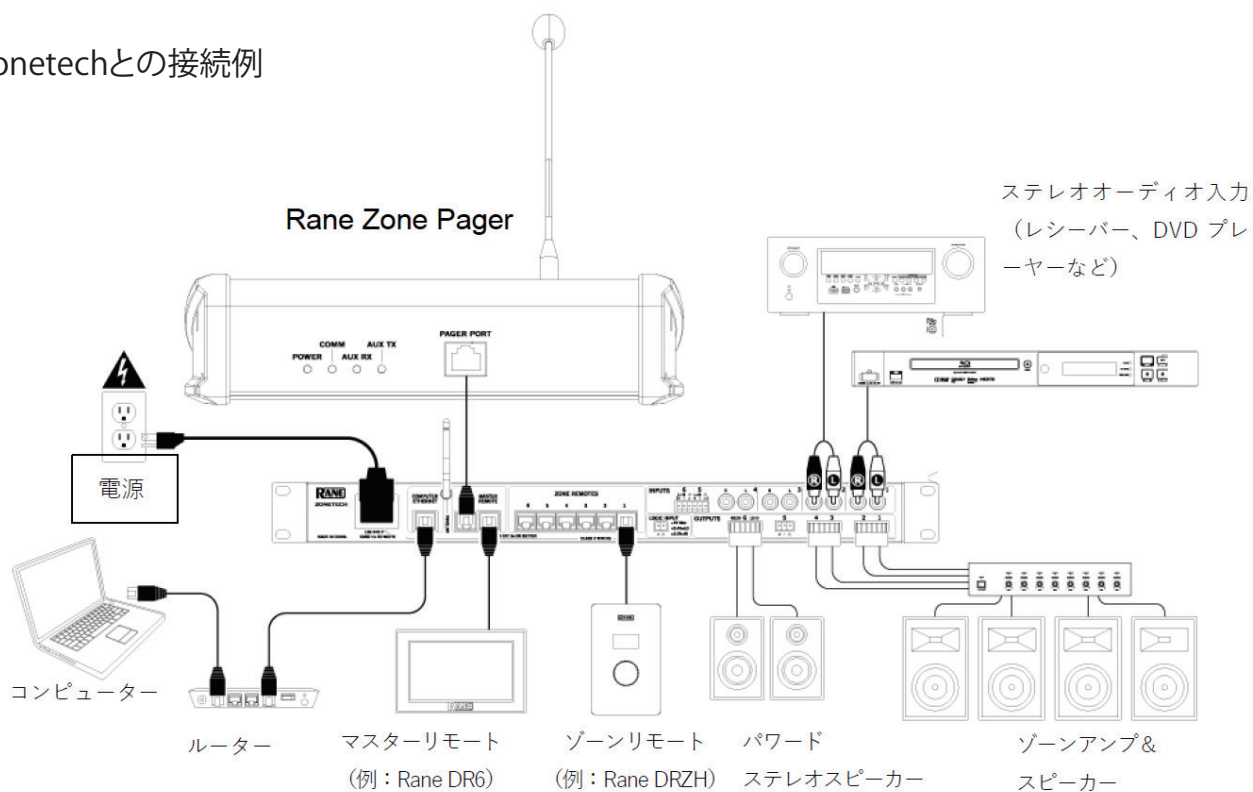

技術仕様

周波数特性	20 Hz - 20 kHz	
マイク入力インピーダンス	1.1kΩ	
最大入力レベル	コンデンサーマイク最大入力	-1dBu
	ダイナミックマイク最大入力	-13dBu
消費電力	0.10 amps	
ファンタム電源	24VDC	
端子	RADポート	RJ45コネクタ
	マイクロホン	XLR 3ピン
グースネック・マイクロホン	エレメント	ダイナミック
	指向特性	スーパー・カーディオイド
	周波数特性	100Hz - 15kHz
	感度	-56dBV/pa (1.6mv/pa)
	最大音圧レベル	135dB (THD ≤ 1% @ 1kHz)
動作環境	動作温度 32 - 104° F (0 - 40° C)	
サイズ (w x d x h)	200 x 55 x 162mm	
重量	0.776kg	

Zonetechとの接続例

inMusic Japan 株式会社
〒106-0047
東京都港区南麻布3-19-23オーク南麻布ビルディング6階
Tel: 03-6277-2230(営業部・業務部)
Fax: 03-6277-0025

発売日: 2019年4月3日
出荷日: 2019年4月3日
EANコード: 0694318024317
価格: オープンプライス