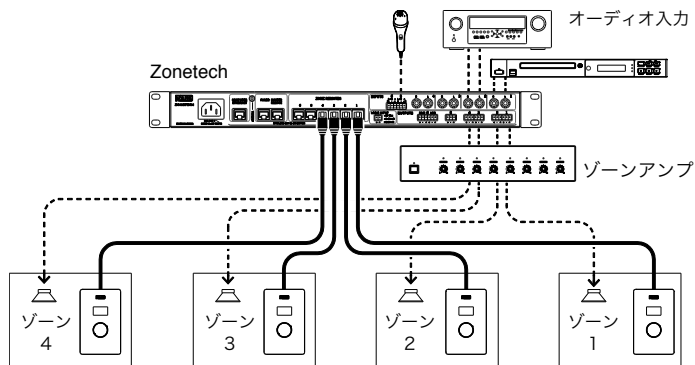

その他の製品サポートについては、ranecommercial.jp/support/をご覧ください。

セットアップ

イントロダクション > 同梱物 にないアイテムは別売です。

注: リアパネルの RJ45 ポートをメインオーディオプロセッシング・ユニット (Rane Zonotech, HAL3s, Terminal 1010x など) に接続するには、シールドされている Ethernet ケーブル (Cat5e、または Cat6) を使用してください。

設置

DRZH は、標準のシングルギャングの US エレクトリカルボックスにマウント可能です。:

1. オーディオプロセッシング・ユニットから Ethernet ケーブル (Cat5e, Cat6) をエレクトリカルボックスに接続し、DRZH のリアパネルにある **RJ45 ポート** に説明してください。DRZH は、プロセッシングユニットから最大で 300 メートル (984 フィート) まで離れたところに設置することができます。
2. 付属のネジを使用して DRZH リアハウジングをエレクトリカルボックスと壁面に固定してください。

注: 付属のウォールアンカー直径 1/4" × 深さ 1" (6.35 x 25.4 mm) のパイロット穴が必要です。

3. ノブが取り外されていることを確認し、表面プレートを DRZH ハウジングの上に置き、ノブを再び取り付けてください。

機能

フロント
パネル

リアパ
ネル

1. **ディスプレイ:** DRZH のノブで調整中の設定が表示されます。ノブを押して次の設定を選択することができます。
2. **ノブ:** ディスプレイに表示されている設定を調整します。ノブを押すと次の設定を選択することができます。
3. **RJ-45 ポート:** このポートからメインのオーディオプロセッシング・ユニット (Rane Zonetech、HAL3s、Terminal 1010x) に接続するには、Ethernet ケーブル (Cat5e、Cat6) を使用してください。

オペレーション

デフォルトでは、DRZH のディスプレイには現在のゾーンの音量設定が表示されます。: **Volume**.

音量を調整する場合はノブを回してください。

DRZH が接続されているシステムに応じ、他の設定にもアクセスし調整することができます。

別の設定を選択する場合はノブを押してください。現在の設定がディスプレイに表示されます。

現在の設定を調整するにはノブを回してください。

トラブルシューティング