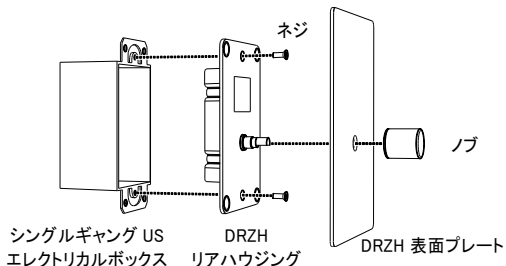

その他の製品サポートについては、ranecommercial.jp/support/をご覧ください。

セットアップ

イントロダクション > 同梱物 にないアイテムは別売です。

注: リアパネルの RJ45 ポートをメインオーディオプロセッシング・ユニット (Rane Zonotech, HAL3s, Terminal 1010x など) に接続するには、シールドされている Ethernet ケーブル (Cat5e、または Cat6) を使用してください。

設置

DRZH は、標準のシングルギャングの US エレクトリカルボックスにマウント可能です。:

1. オーディオプロセッシング・ユニットから Ethernet ケーブル (Cat5e, Cat6) をエレクトリカルボックスに接続し、DRZH のリアパネルにある **RJ45 ポート** に説明してください。DRZH は、プロセッシングユニットから最大で 300 メートル (984 フィート) まで離れたところに設置することができます。
2. 付属のネジを使用して DRZH リアハウジングをエレクトリカルボックスと壁面に固定してください。

注: 付属のウォールアンカー直径 1/4" × 深さ 1" (6.35 x 25.4 mm) のパイロット穴が必要です。

3. ノブが取り外されていることを確認し、表面プレートを DRZH ハウジングの上に置き、ノブを再び取り付けてください。

機能

フロント
パネル

リアパ
ネル

1. **ディスプレイ:** DRZH のノブで調整中の設定が表示されます。ノブを押して次の設定を選択することができます。
2. **ノブ:** ディスプレイに表示されている設定を調整します。ノブを押すと次の設定を選択することができます。
3. **RJ-45 ポート:** このポートからメインのオーディオプロセッシング・ユニット (Rane Zonetech、HAL3s、Terminal 1010x) に接続するには、Ethernet ケーブル (Cat5e、Cat6) を使用してください。